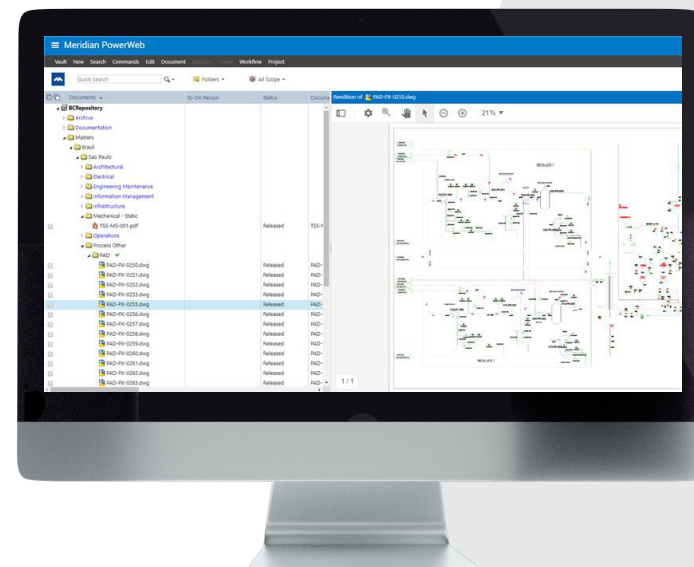

ABBATTI I SILOS CON L'API MERIDIAN CLOUD

L'integrazione dei sistemi sta diventando sempre più critica a mano a mano che i progressi nell'automazione consentono dei processi semplificati e una gestione più semplice. Con l'API Meridian Cloud, puoi integrare il sistema di gestione dei documenti tecnici con il sistema CMMS o EAM per semplificare i workflow, ridurre i costi e garantire l'efficienza tra i team. Con la certezza che la documentazione sugli asset sarà sempre aggiornata e facilmente accessibile.

SINCRONIZZAZIONE DEGLI ASSET

- Crea e aggiorna le informazioni sugli asset in Meridian Cloud direttamente dalla piattaforma CMMS o FMS.
- Riduci i processi duplicati e di ricodifica.
- Mantieni la qualità, l'accuratezza e la completezza di dati e metadati lavorando in un sistema unificato.

ACCESSO RAPIDO ALLA DOCUMENTAZIONE TECNICA

- Crea un'unica fonte di informazioni tecniche veritiere.
- Aumenta l'efficienza trovando facilmente i documenti che servono.

CREAZIONE DI RELAZIONI ASSET/DOCUMENTI

- Collega in maniera fluida gli asset critici ai documenti correlati gestiti da Meridian.
- Collega più documenti agli asset per una relazione multi-a-molti.

CONTATTACI PER UNA DEMO

QUICKLINK SOLUTIONS SRL

TEL. +39 0331.784358 | INFO@QLSOL.COM