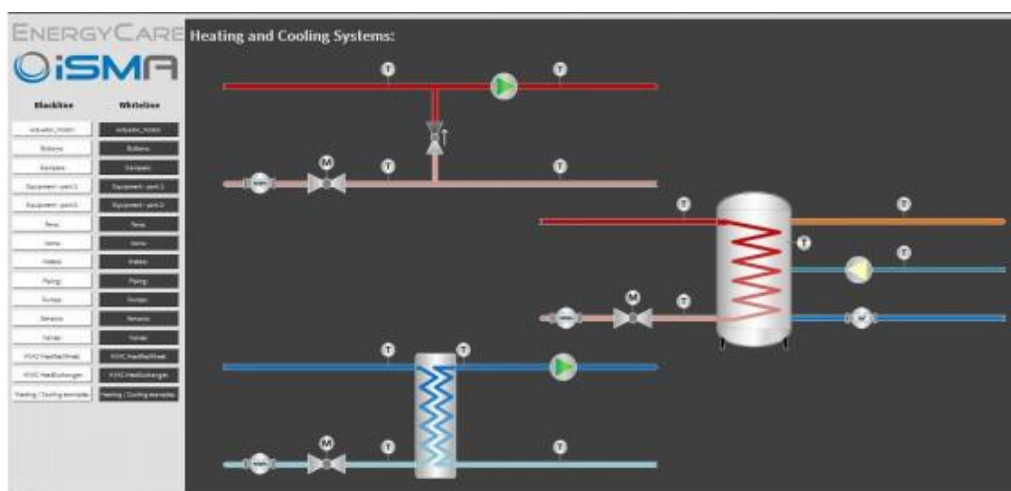

Questa libreria introduce un'ampia gamma di widget grafici 2D di alta qualità, le cui immagini rappresentano i sistemi dell'edificio e i dispositivi presenti nelle schermate di visualizzazione del sistema. Il design delle immagini, compatibile con Niagara 4, consente un riconoscimento intuitivo.

La libreria supporta i dispositivi più comuni in ambito HVAC, quali riscaldamento, raffreddamento, trattamento dell'aria, e altri dispositivi di controllo dell'edificio, quali metering, piping e rilevatori di movimento. La libreria grafica può essere testata e visualizzata utilizzando la station di demo.

La libreria è stata sviluppata in collaborazione con la società EnergyCare. Per poter funzionare, la libreria richiede la feature gc5LibGraphics2d inclusa nella licenza di tutti i nuovi controllori iSMA-BMAC36-NL.

Caratteristiche

- Progettata per essere utilizzata con iSMA-B-MAC36NL powered by Niagara 4 Framework
- Libreria inclusa nella licenza esclusivamente per la serie iSMA-B-MAC36NL
- Gamma completa di immagini per dispositivi HVAC, ventilazione, meters, pompe e altro
- Immagine 2D di alta qualità, moderne e a colori che rappresentano oggetti e dispositivi in pianta
- Design intuitivo, attuale e a colori
- Disponibile in 2 versioni: blackline and whiteline